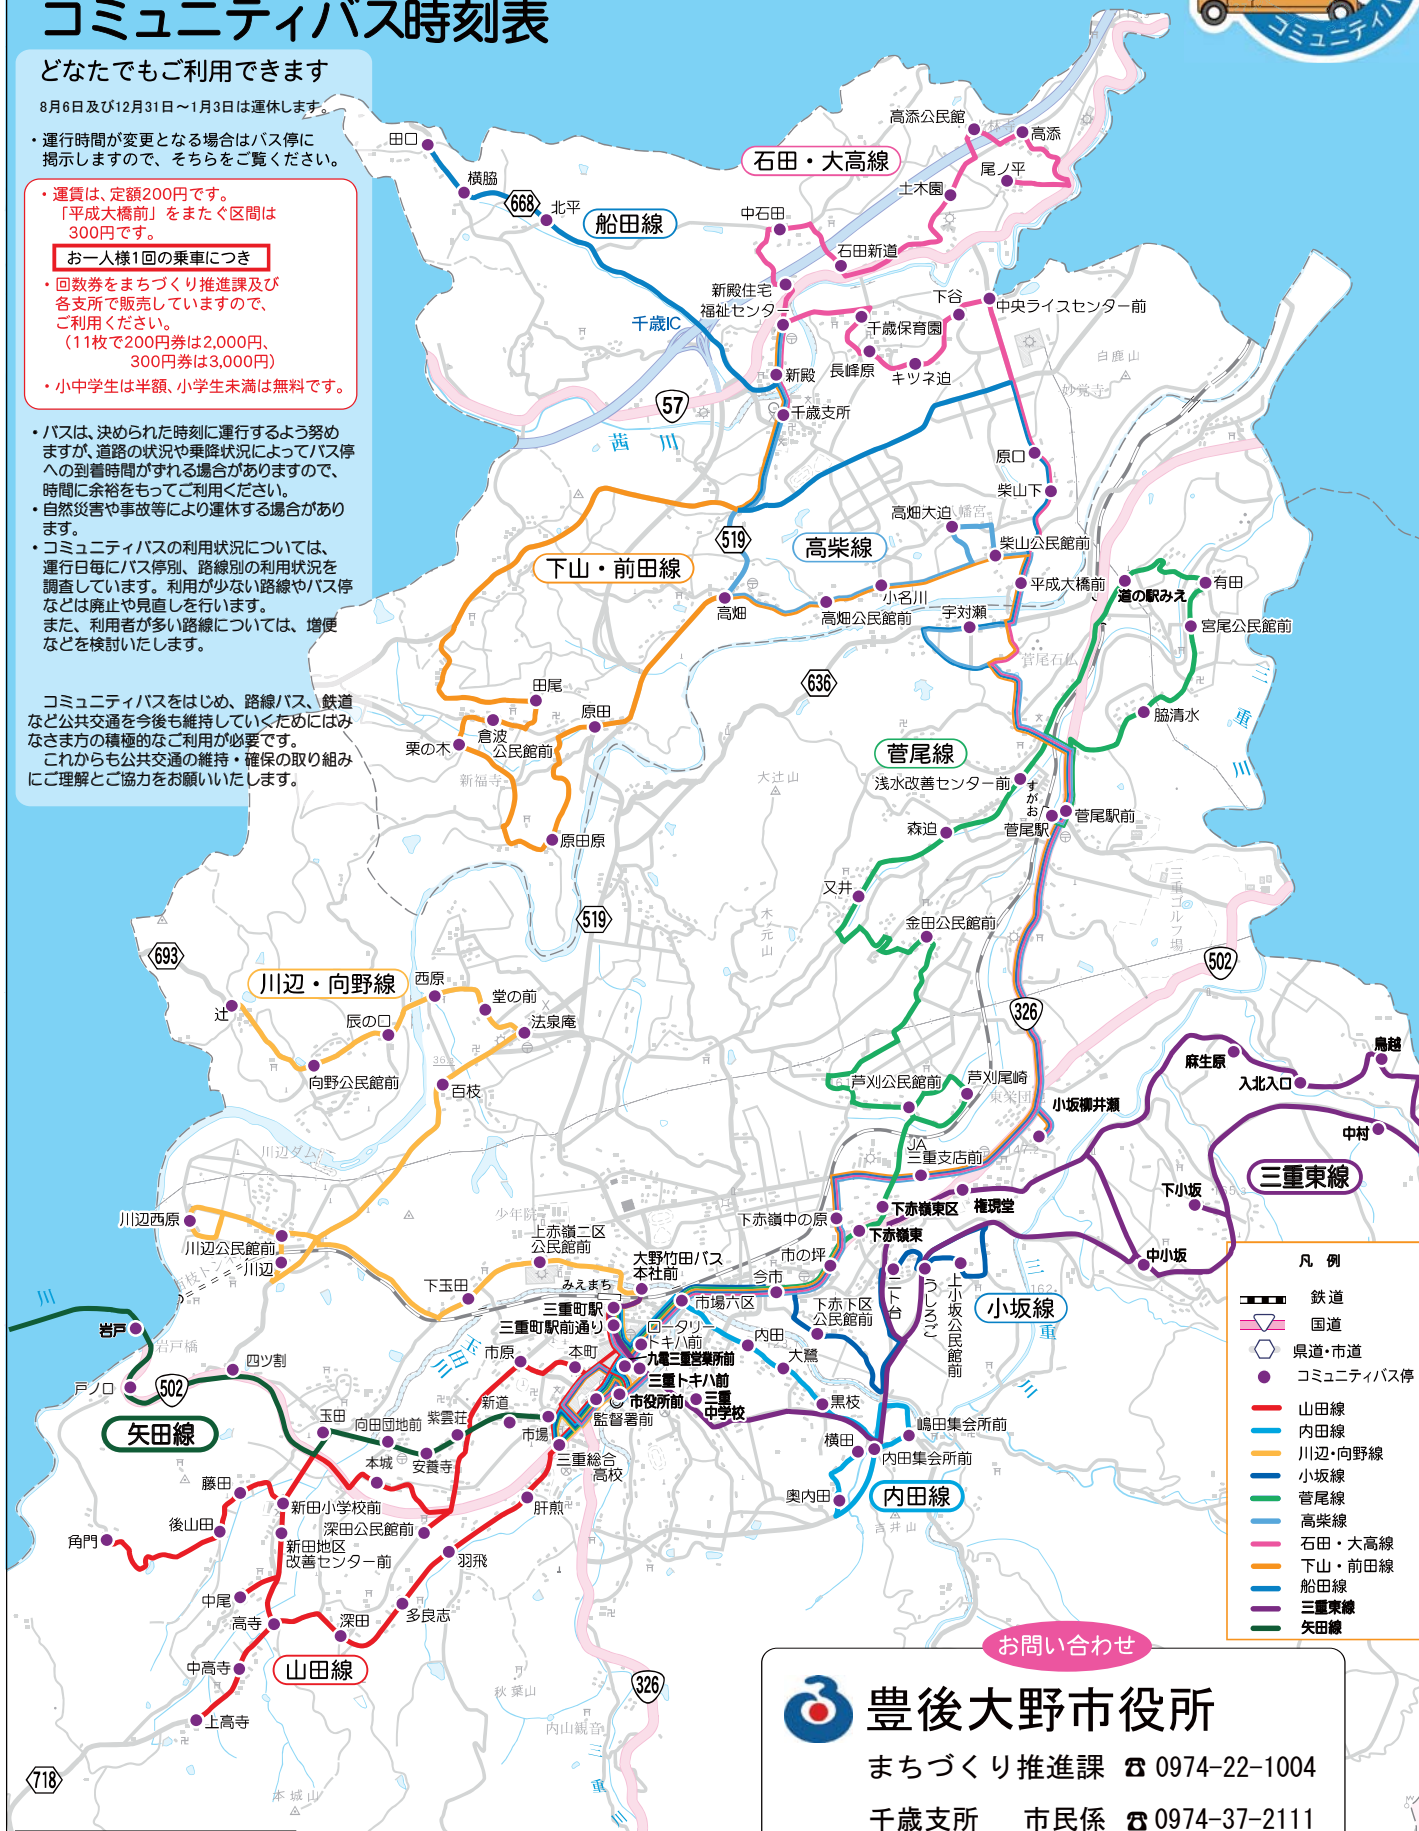

令和6年4月1日改正

豊後大野市(三重・千歳地区) コミュニティバス時刻表

どなたでもご利用できます

8月6日及び12月31日～1月3日は運休します。

・運行時間が変更となる場合はバス停に掲示しますので、そちらをご覧ください。

・運賃は、定額200円です。
「平成大橋前」をまたぐ区間は300円です。

お一人様1回の乗車につき

・回数券をまちづくり推進課及び各支所で販売していますので、ご利用ください。
(11枚で200円券は2,000円、300円券は3,000円)

・小中学生は半額、小学生未満は無料です。

・バスは、決められた時刻に運行するよう努めますが、道路の状況や乗降状況によってバス停への到着時間がずれる場合がありますので、時間に余裕をもってご利用ください。
・自然災害や事故等により運休する場合があります。
・コミュニティバスの利用状況については、運行日毎にバス停別、路線別の利用状況を調査しています。利用が少ない路線やバス停などは廃止や見直しを行います。また、利用者が多い路線については、増便などを検討いたします。

コミュニティバスをはじめ、路線バス、鉄道など公共交通を今後も維持していくためにはみなさまの積極的なご利用が必要です。これからも公共交通の維持・確保の取り組みにご理解とご協力をお願いいたします。

凡例	
	鉄道
	国道
	県道・市道
	コミュニティバス停
	山田線
	内田線
	川辺・向野線
	小坂線
	菅尾線
	高柴線
	石田・大高線
	下山・前田線
	船田線
	三重東線
	矢田線

お問い合わせ

豊後大野市役所

まちづくり推進課 ☎ 0974-22-1004

千歳支所 市民係 ☎ 0974-37-2111

携帯電話からもバス情報が検索できます!
<http://www.busnavi-oita.com/m>