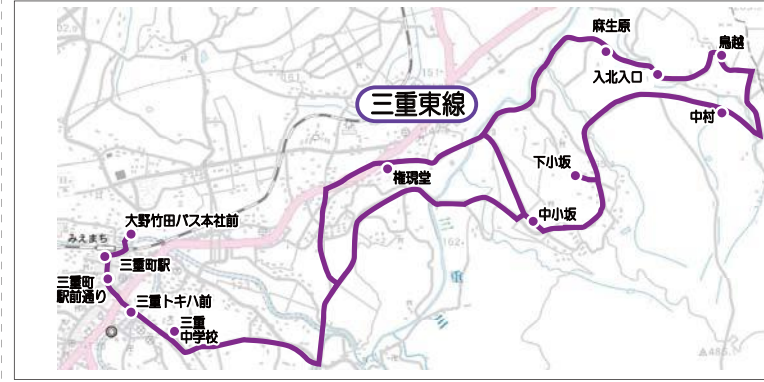

コミュニティバスの利用状況は、市ホームページに掲載していますのでそちらをご覧ください。

〇三重東線時刻表(月曜～金曜運行)

バス停名	通過予定時刻 月～金	通過予定時刻			
		水	月火木金★		
▼ 中小坂 発	7:15	▼ 大野竹田/バス本社前 発	15:12	16:02	17:12
下小坂	7:16	三重町駅	15:13	16:03	17:13
中村	7:19	三重町駅前通り	15:13	16:03	17:13
鳥越	7:22	三重トキハ前	15:14	16:04	17:14
入北入口	7:23	三重中学校	15:15	16:05	17:15
麻生原	7:25	権現堂	15:22	16:12	—
権現堂	7:31	中小坂	15:26※	16:16※	17:23※
三重中学校	7:37	下小坂	15:27※	16:17※	17:24※
三重トキハ前	7:38	中村	15:31※	16:21※	17:28※
三重町駅前通り	7:39	鳥越	15:34※	16:24※	17:31※
三重町駅	7:40	入北入口	15:35※	16:25※	17:32※
● 大野竹田/バス本社前 着	7:41	● 麻生原 着	15:36※	16:26※	17:33※

★学校が長期休暇(夏休み、冬休み、春休み)期間中、夕方の便は水曜日のダイヤで運行します。バスは時刻表どおり出発しますので乗り遅れないようお願いいたします。国道など交通量の多い場所では乗降できません。安全な運行にご協力ください。運行時間等、変更する際は車内にてお知らせしますので、そちらをご確認ください。※権現堂通過後、利用者がいない場合は、その時点から回送となります。