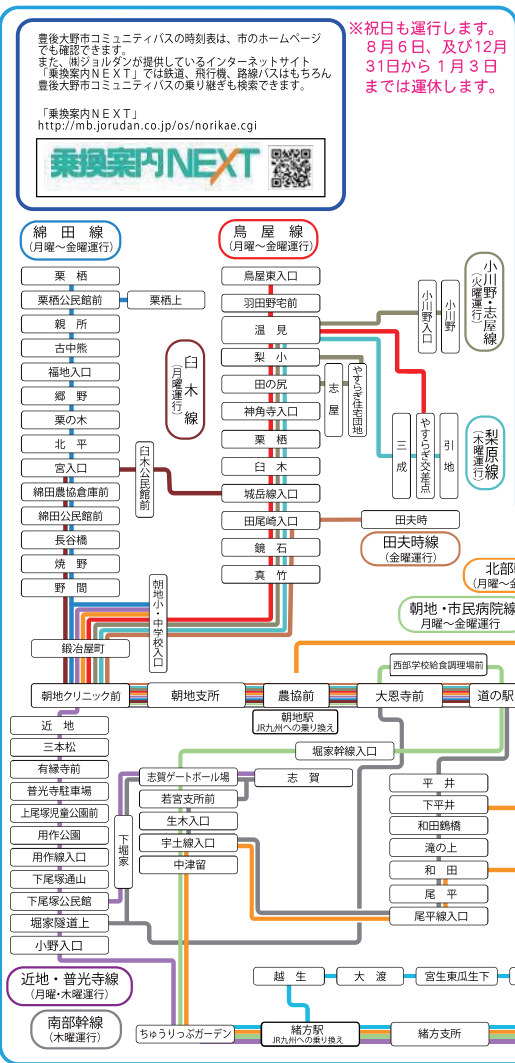

# 系統図 朝地地区

※フリー乗降区間について  
 コミュニティバスへの乗り降りは、決められたバス停での乗降が基本ですが、バス停以外の場所でも、手を挙げるなど運転手へ合図をしていただければ乗り降りできます。合図は、運転手に分かるようにお願いします。  
 ただし、国道など交通量の多い道路や、駐車禁止場所（交差点や踏切、横断歩道の近くなど）では乗降できません。

## マイ時刻表

■乗るところ		■降りるところ		■乗るところ		■降りるところ	
( )	( )	( )	( )	( )	( )	( )	( )
1. :	発	1. :	発	1. :	発	1. :	発
2. :	発	2. :	発	2. :	発	2. :	発
3. :	発	3. :	発	3. :	発	3. :	発

※よく使う公共交通機関の時刻表を書き写して使用ください。

### 主要路線バス停 乗継時刻表

朝地駅前バス停 (平日)

行き先	道の駅おの	竹田
6		17
7		27 (朝地駅前)
8		
9		
10		
11		
12	26	59 (朝地駅前)
13		
14	23	
15		
16	35	
17	35	
18		
19		
20		
21		

※時刻表は令和6年3月時点の情報を基に作成しています。ダイヤ改正により時刻の変更の可能性があります。詳細については大野竹田バス竹田営業所 (0974-63-3151) へお問い合わせください。

携帯電話からもバス情報が検索できます!  
<http://www.busnavi-oita.com/m>