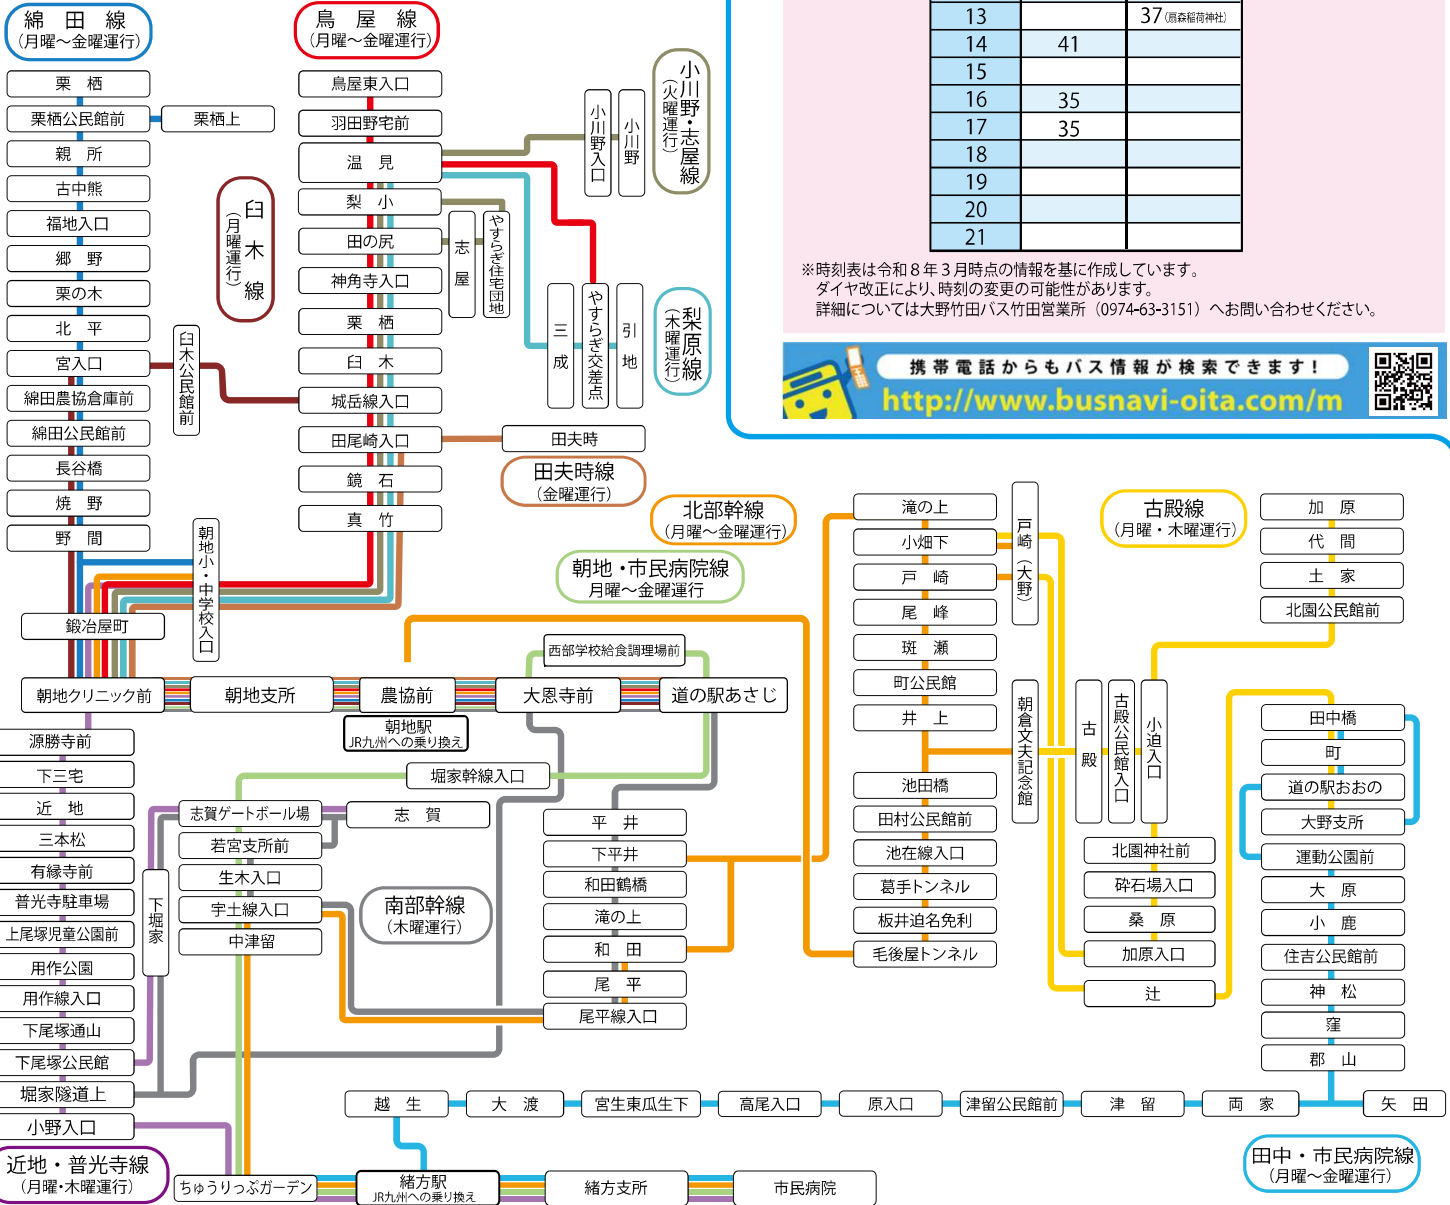

主要路線バス停 乗継時刻表

朝地駅前バス停 (平日)

行き先 時間	道の駅おおの 時刻	竹田 時刻
6		
7		17
8		37 (原森稲荷神社)
9		
10		
11		
12	41	
13		37 (原森稲荷神社)
14	41	
15		
16	35	
17	35	
18		
19		
20		
21		

※時刻表は令和8年3月時点の情報を基に作成しています。
ダイヤ改正により、時刻の変更の可能性があります。
詳細については大野竹田バス竹田営業所 (0974-63-3151) へお問い合わせください。

携帯電話からもバス情報が検索できます！

<http://www.busnavi-oita.com/m>