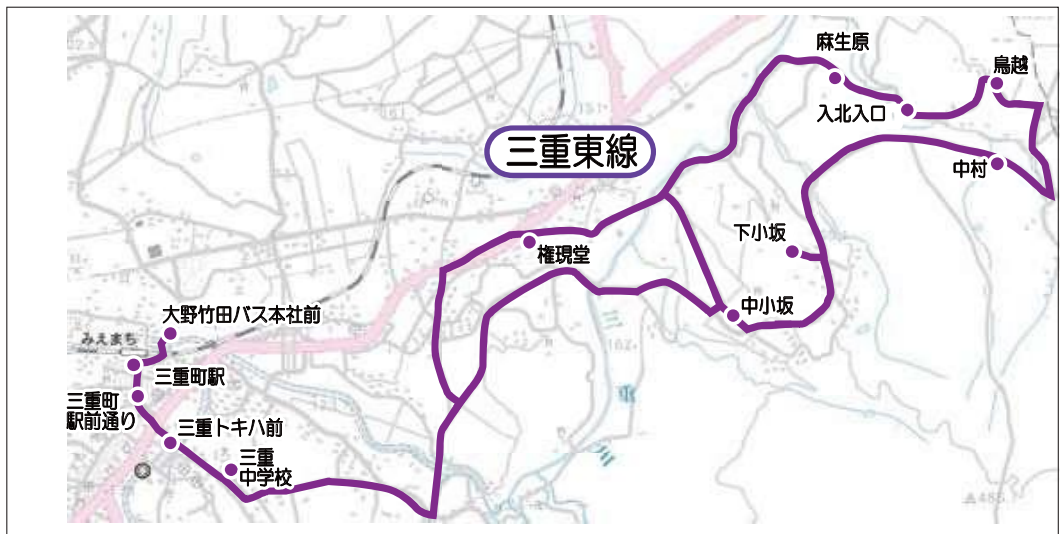

### ○矢田線時刻表(月曜～金曜運行)

バス停名	通過予定時刻
▼ 大野公民館 発	7:55
道の駅おおの	7:56
今川	7:57
川北	7:57
田代	7:58
堤田	8:00
中原	8:03
境橋	8:05
旧南部小学校前	8:07
大野橋	8:10
下辻	8:12
岩戸	8:13
戸ノ口	8:14
四ツ割	8:15
玉田	8:17
向田団地前	8:18
安養寺	8:19
紫雲荘	8:19
新道	8:20
市場	8:21
監督署前	8:22
九電三重営業所前	8:23
三重町駅	8:24
九電三重営業所前	8:25
● 市役所前 着	8:26

※バスは路線バスのバス停に停車します。(バス停以外での乗降はできません。)

### ●令和5年4月1日より三重東線の実証運行を行っています。

令和5年4月1日より、三重町中小坂、下小坂、西畑を通過していたスクールバスを廃止し、一般の方も利用することができるコミュニティバスの実証運行を行っています。6年4月1日から時刻表を一部見直しました。  
運賃は、大人200円、小中学生100円、小学生以下は無料です。  
詳細は以下をご覧ください。