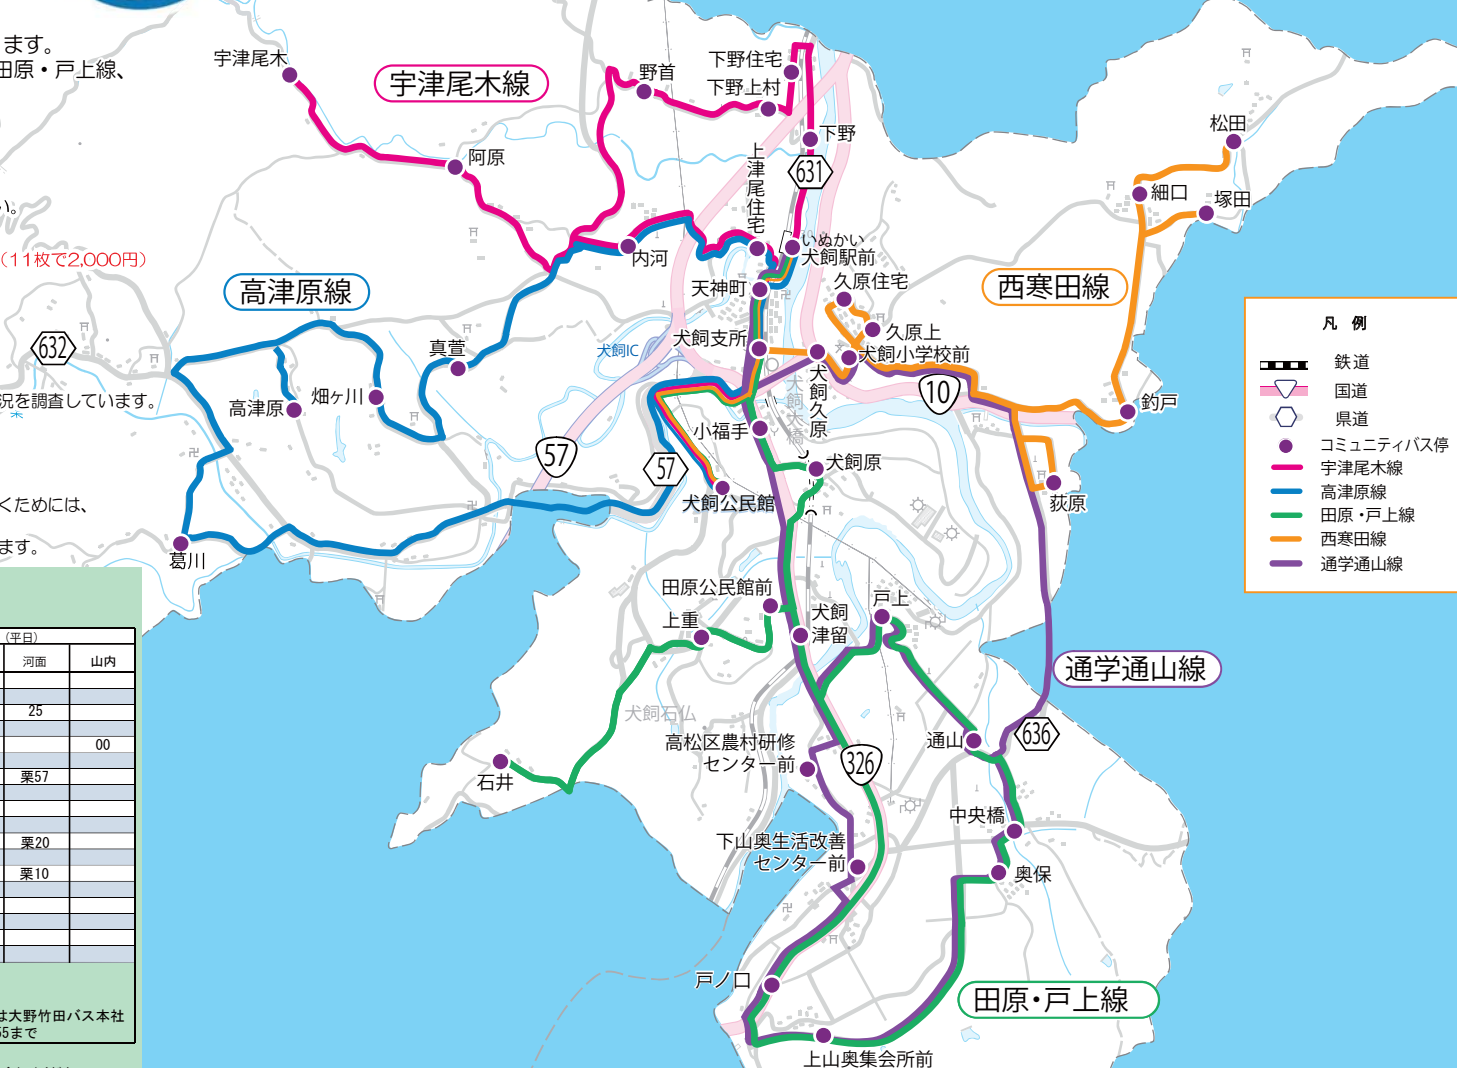

令和6年4月1日改正

豊後大野市(犬飼地区) コミュニティバス時刻表

令和6年4月改正内容

- 通学通山線の運行を新たに開始します。
- 14時40分犬飼駅発、田原・戸上線の終点は石井バス停となります。
- 7時台に出発する高津原線、宇津尾木線と、8時台に出発する田原・戸上線、西寒田線の通過予定時刻が10分早くなります。

どなたでもご利用できます

- 8月6日及び12月31日～1月3日は運休します。
- 運行時間が変更となる場合はバス停に掲示しますので、そちらをご覧ください。
- 運賃は、定額200円です **お一人様1回の乗車につき**
- 回数券をまちづくり推進課及び各支所で販売していますのでご利用ください。(11枚で2,000円)
- 小中学生は半額、小学生未満は無料です。お一人様1回の乗車につき
- バスは、決められた時刻に運行するよう努めますが、道路の状況や利用者の数によってバス停への到着時間がずれる場合がありますので、時間に余裕をもってご利用ください。
- 自然災害や事故等により運休する場合があります。
- コミュニティバスの利用状況については運行日毎にバス停別、路線別の利用状況を調査しています。利用が少ない路線やバス停などは廃止・見直しを行います。また、利用者が多い路線については、増便などを検討いたします。

コミュニティバスをはじめ、路線バス、鉄道など公共交通を今後も維持していくためには、みなさま方の積極的なご利用が必要です。これからも公共交通の維持・確保の取り組みにご理解とご協力をお願いいたします。

豊後大野市役所

まちづくり推進課 ☎ 0974-22-1004
犬飼支所 市民係 ☎ 097-578-1111

お問い合わせ

凡例

- 鉄道
- 国道
- 県道
- コミュニティバス停
- 宇津尾木線
- 高津原線
- 田原・戸上線
- 西寒田線
- 通学通山線

JR九州乗継時刻表

犬飼駅 (発車時刻)

下り(大分方面)	5:57
	6:18
	6:43
	7:10★
	7:30
	7:46
	8:19
	8:55
	9:12
	9:28
	10:00
	10:36
	11:08
	12:53
	14:35
	15:48
	17:11
	18:04
	18:50
	19:07
	19:37
	20:38
	21:39
	22:12
	22:47

無印は大分行き

主要路線バス停 乗継時刻表

バス停名	犬飼久原 (平日)		犬飼駅 (平日)	
	急行 大分県庁前	佐伯駅	三重 (高添経由)	山内 (菅尾経由)
行き先	6			
7	02		藍20	
8			30	25
9	病28	コ58	藍25	
10				00
11			藍00	
12		か38		栗57
13				00
14	病18		藍05	
15	59			
16				栗20
17		か24	藍20	
18		か34		栗10
19				
20				
21				
22				
23				

病=県病院経由 コ=コスモケン経由 藍=藍管署前
道=大道経由 か=上岡経由 栗=栗の木経由
時刻等のお問合せは 時刻等のお問合せは大野竹田バス本社
大分バス 大分バス総合案内所 電話：0974-22-6155まで
電話：097-532-7000まで

※時刻表は令和6年3月時点の情報を基に作成しています。時刻の変更の可能性があり。詳細については各運行事業者へお問い合わせください。

携帯電話からもバス情報が検索できます!
<http://www.busnavi-oita.com/m>

タクシーに関するお問い合わせ

大分第一交通 097-578-0155 (犬飼)	みどりタクシー 0974-22-0160 (三重)
日坂タクシー 0974-22-1053 (三重)	中央タクシー 0974-42-3115 (緒方)
0974-42-2145 (緒方)	0974-72-0141 (朝地)