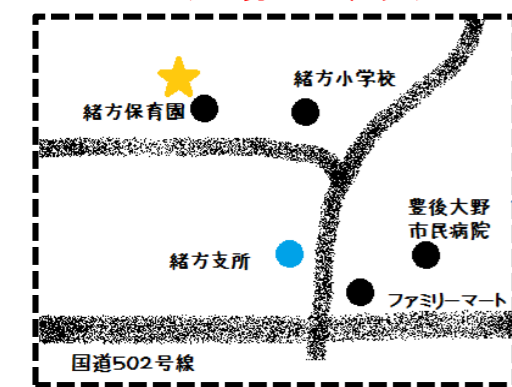

おおの子育て支援センター
子育てひろば ルンるん

月～木・土曜日 9:00-14:00

☎0974-34-2725
住所 大野町田中247-13
(おおのルンビニこども園内)

出張ひろば 朝地町 (毎月第3金曜日)

豊後大野 子育て支援センター (地域子育て支援拠点)

子育て相談や子育て情報の提供、
親子の交流の場です。

いぬかい子育て支援センター
ゆうゆうキッズ

月～金曜日 9:00-14:00

☎097-578-0188
住所 犬飼町田原1416-1
(いぬかいこども園横)

HP有 [ゆうゆうキッズ](#)
出張ひろば 千歳町 (毎週木曜日)

緒方子育て支援センター
つどいの広場 ちゅうりっぷ

月～金曜日 9:00-14:00

☎0974-42-2454
住所 緒方町下自在157-1
(緒方保育園内)

みえまち子育て支援センター
やしの実ひろば

月～金曜日
9:00-14:00

☎080-1543-3003
0974-22-0373
住所 三重町浅瀬3116
(すがお地域交流センター)

出張ひろば どんぐり幼稚園 (毎週水曜日)

Home-Start やしの実

子育て先輩ママ(ボランティア)による
家庭訪問型の子育て支援です。