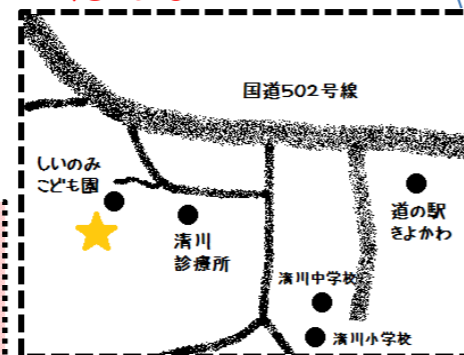

☎097-578-0188
住所 犬飼町田原1416-1
(いぬかいこども園横)

HP有 [ゆうゆうキッズ](#)
出張ひろば 千歳町 (毎週木曜日)

緒方子育て支援センター
つどいの広場 ちゅうりっぷ

月～金曜日 9:00-14:00

☎0974-42-2454
住所 緒方町下自在157-1
(緒方保育園内)

みえまち子育て支援センター
やしの実ひろば

月～金曜日
9:00-14:00

☎080-1543-3003
0974-22-0373
住所 三重町浅瀬3116
(すがお地域交流センター)

HP有 [やしの実ひろば](#)
出張ひろば
ひがしこども園 月1回
すがおこども園 月1回

清川町子育て支援センター
つくしんぼ

月～金曜日
9:00-14:00

☎0974-22-1065
住所 三重町市場1200
(三重ふれあい児童館併設)

子育て支援センター
ふれあいひろば

月火木金曜日 9:00-14:00

☎080-2796-3146
0974-35-2314
住所 清川町砂田1876-1
(しいのみこども園内)

出張ひろば どんぐり幼稚園 (毎週水曜日)

Home-Start やしの実

子育て先輩ママ(ボランティア)による
家庭訪問型の子育て支援です。