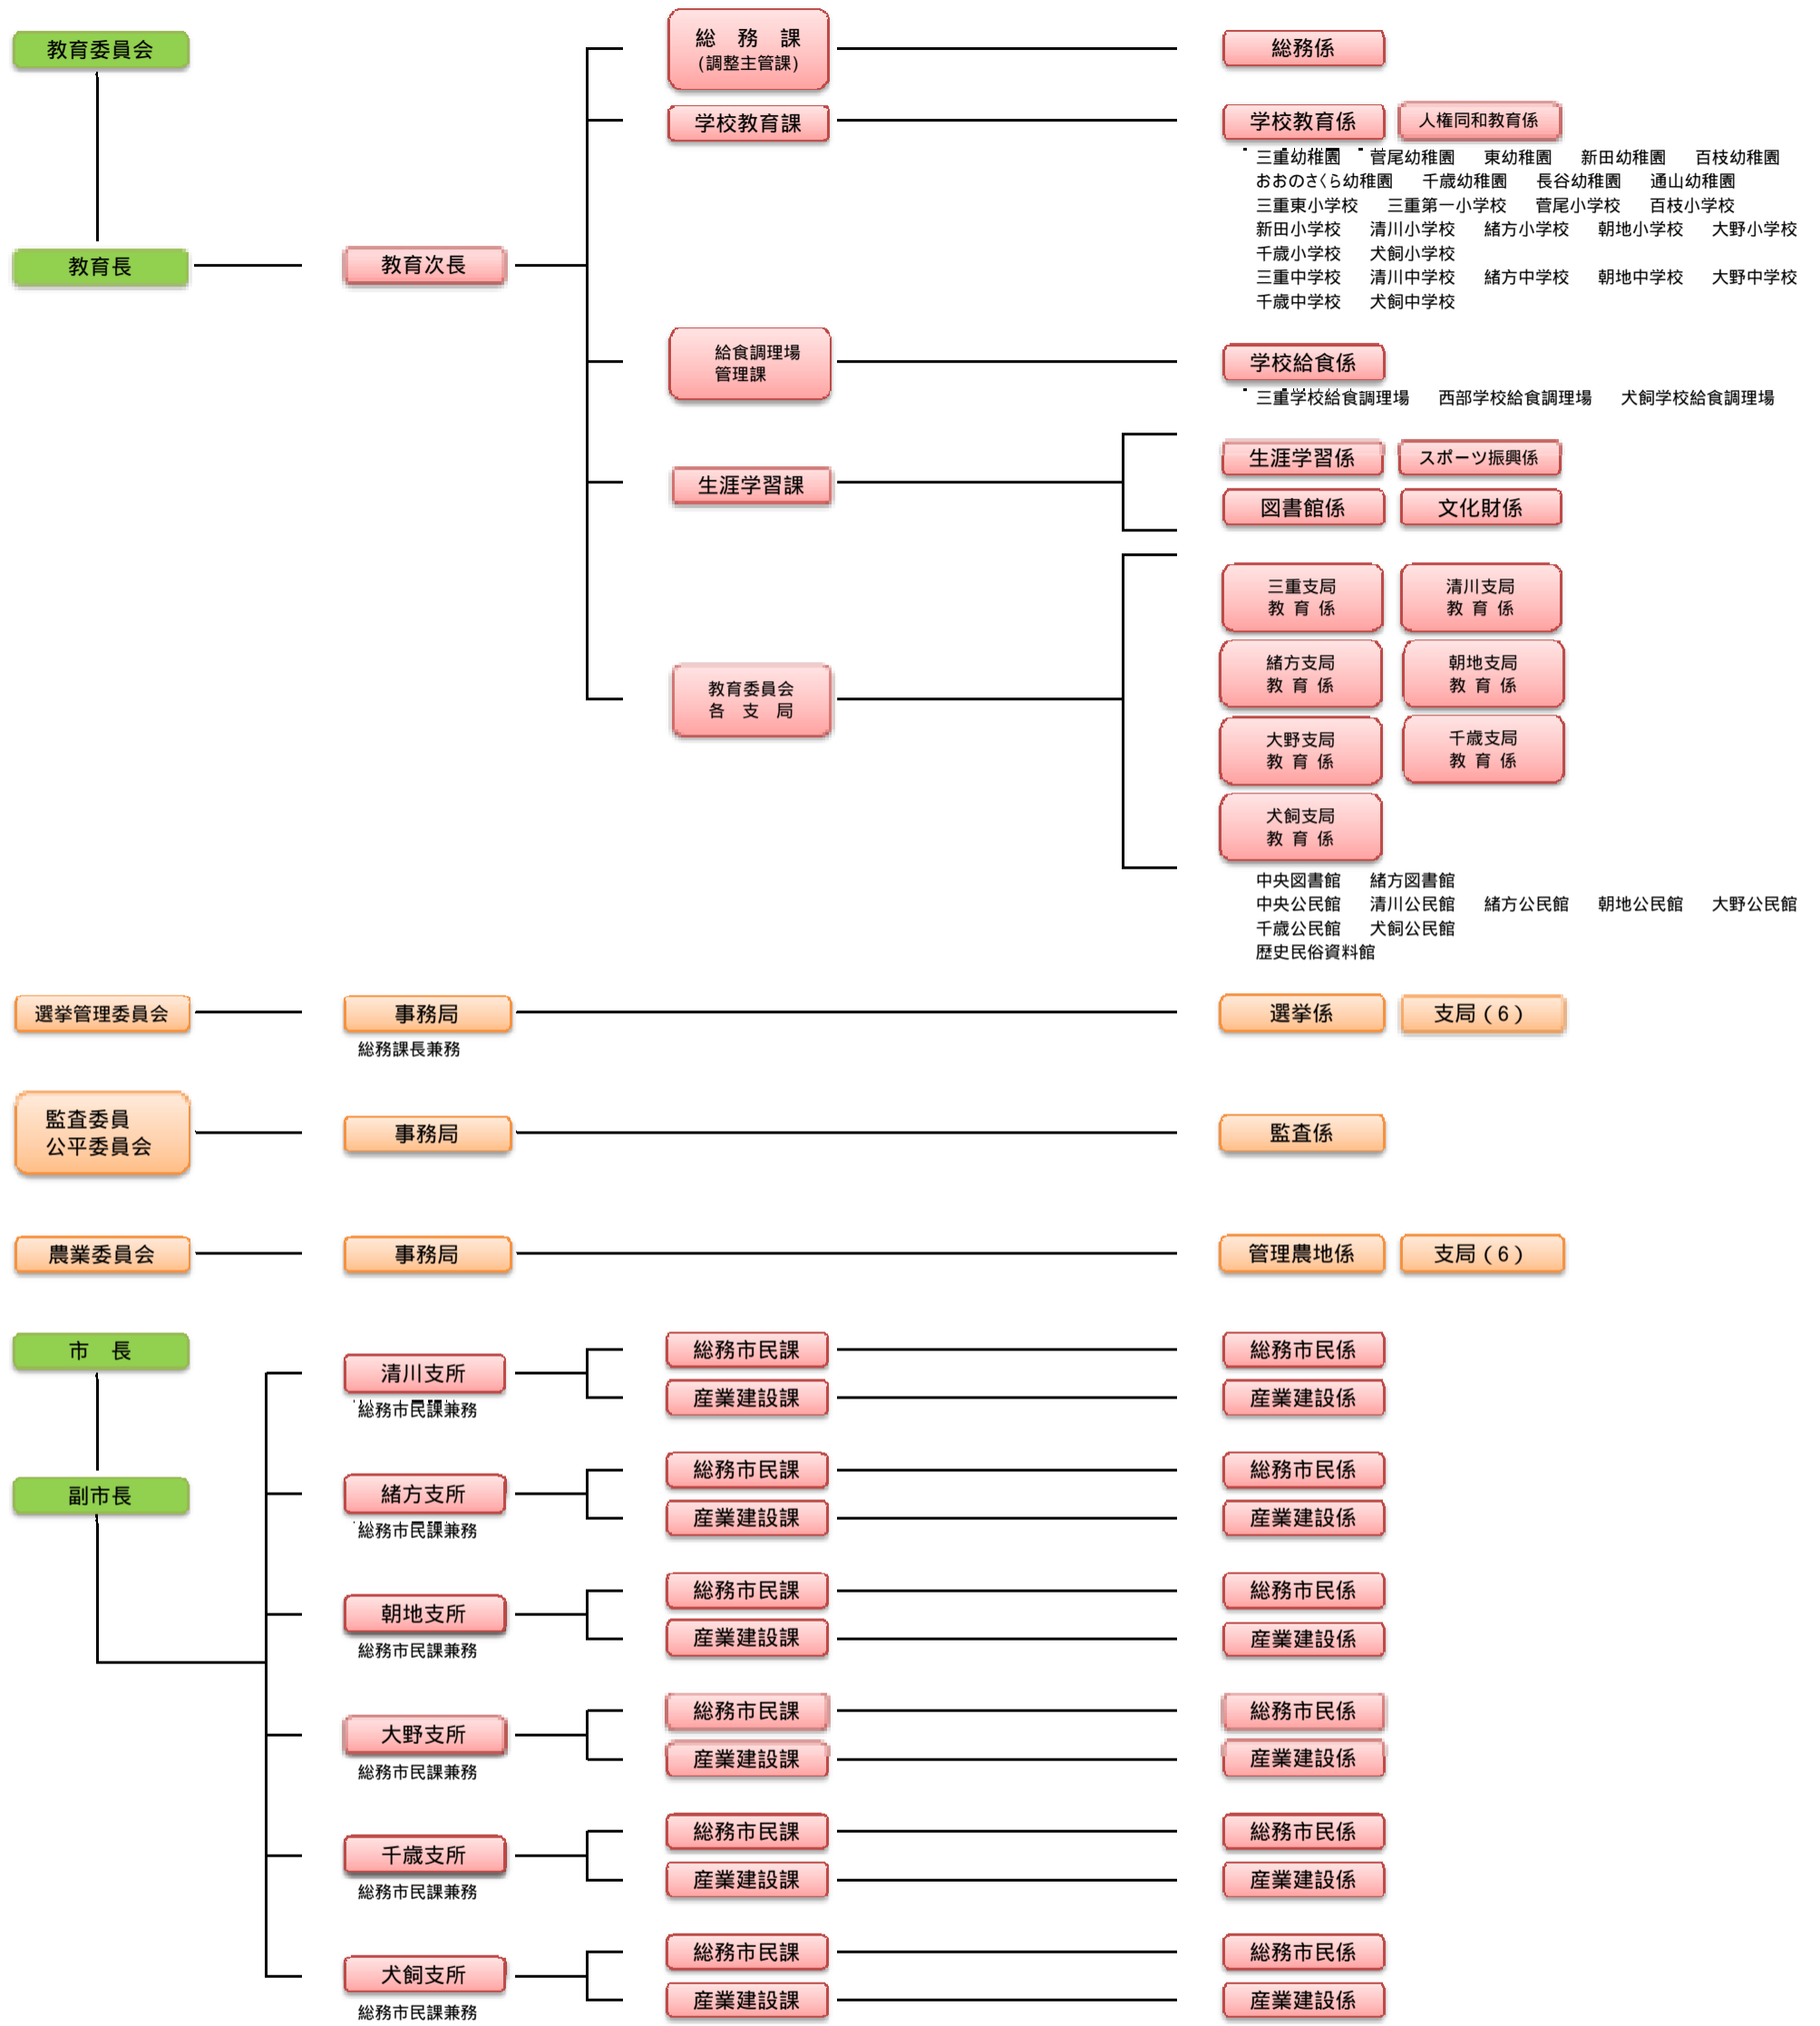

豊後大野市行政組織図 (平成23年4月1日)

豊後大野市行政組織図 (平成23年4月1日)

豊後大野市消防本部組織図（平成23年4月1日）

豊後大野市民病院組織図（平成23年4月1日）