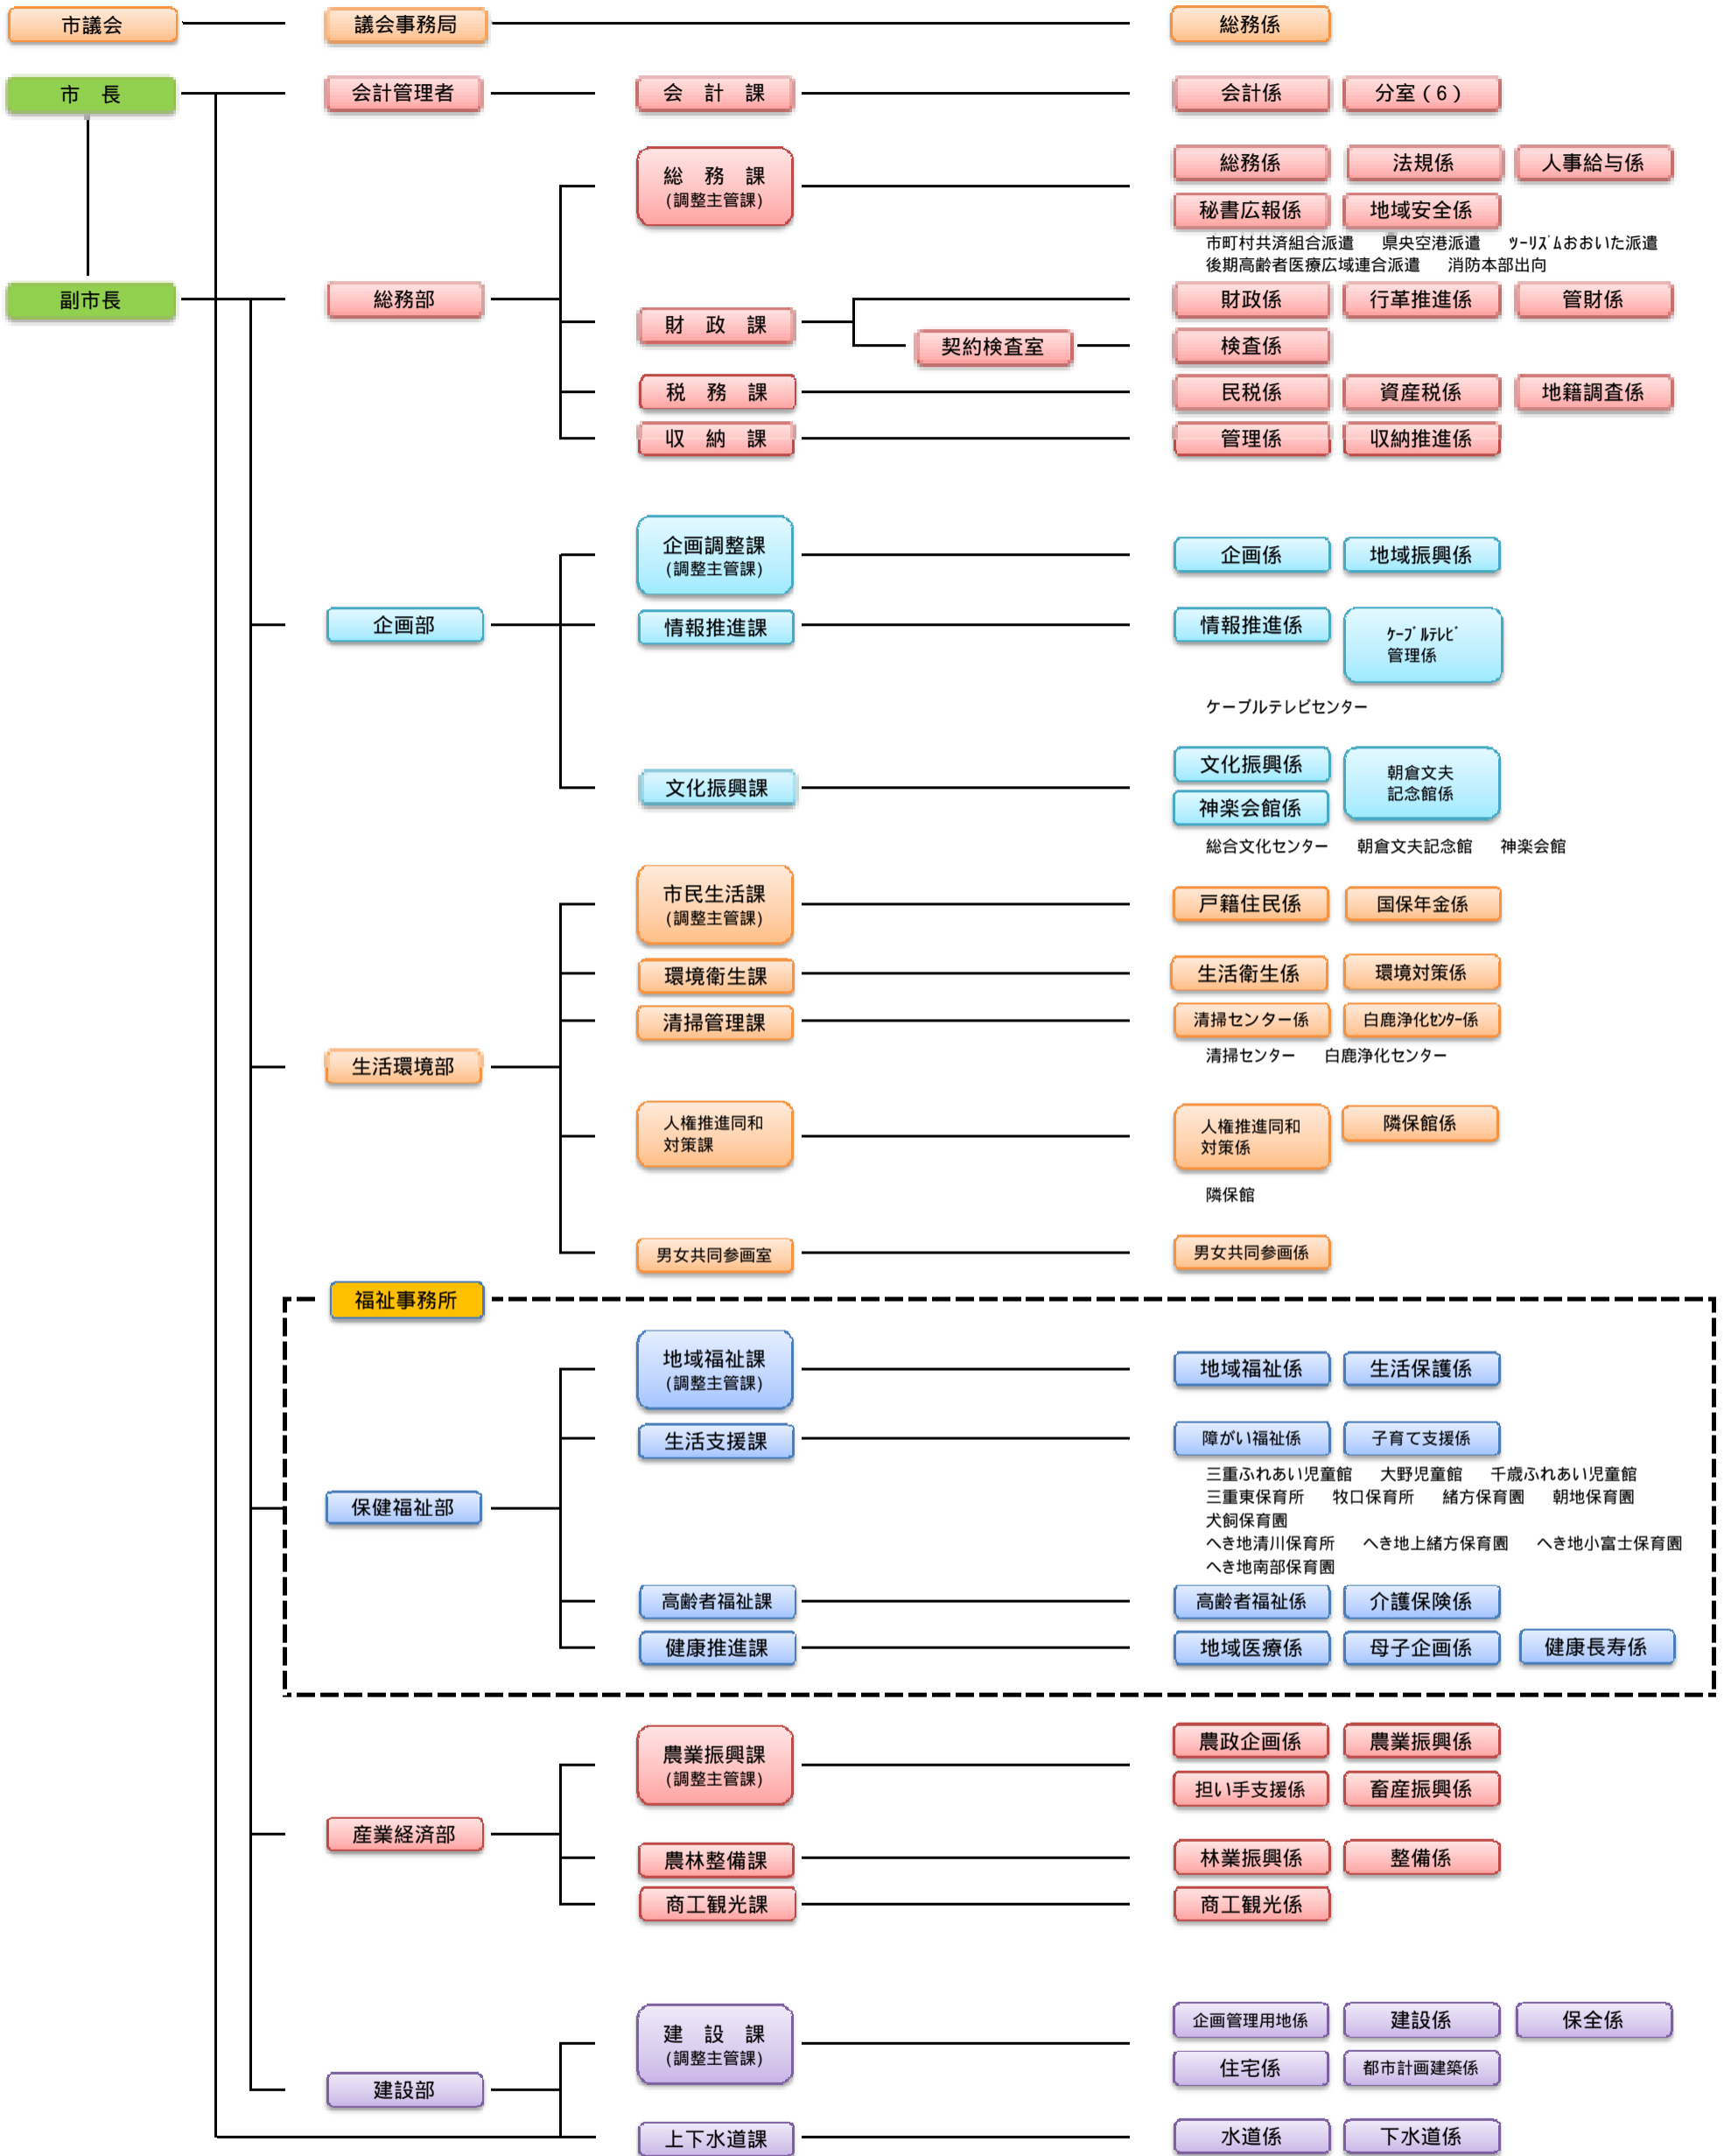

豊後大野市行政組織図 (平成23年4月1日)

豊後大野市行政組織図 (平成23年4月1日)

豊後大野市消防本部組織図（平成23年4月1日）

豊後大野市民病院組織図（平成23年4月1日）