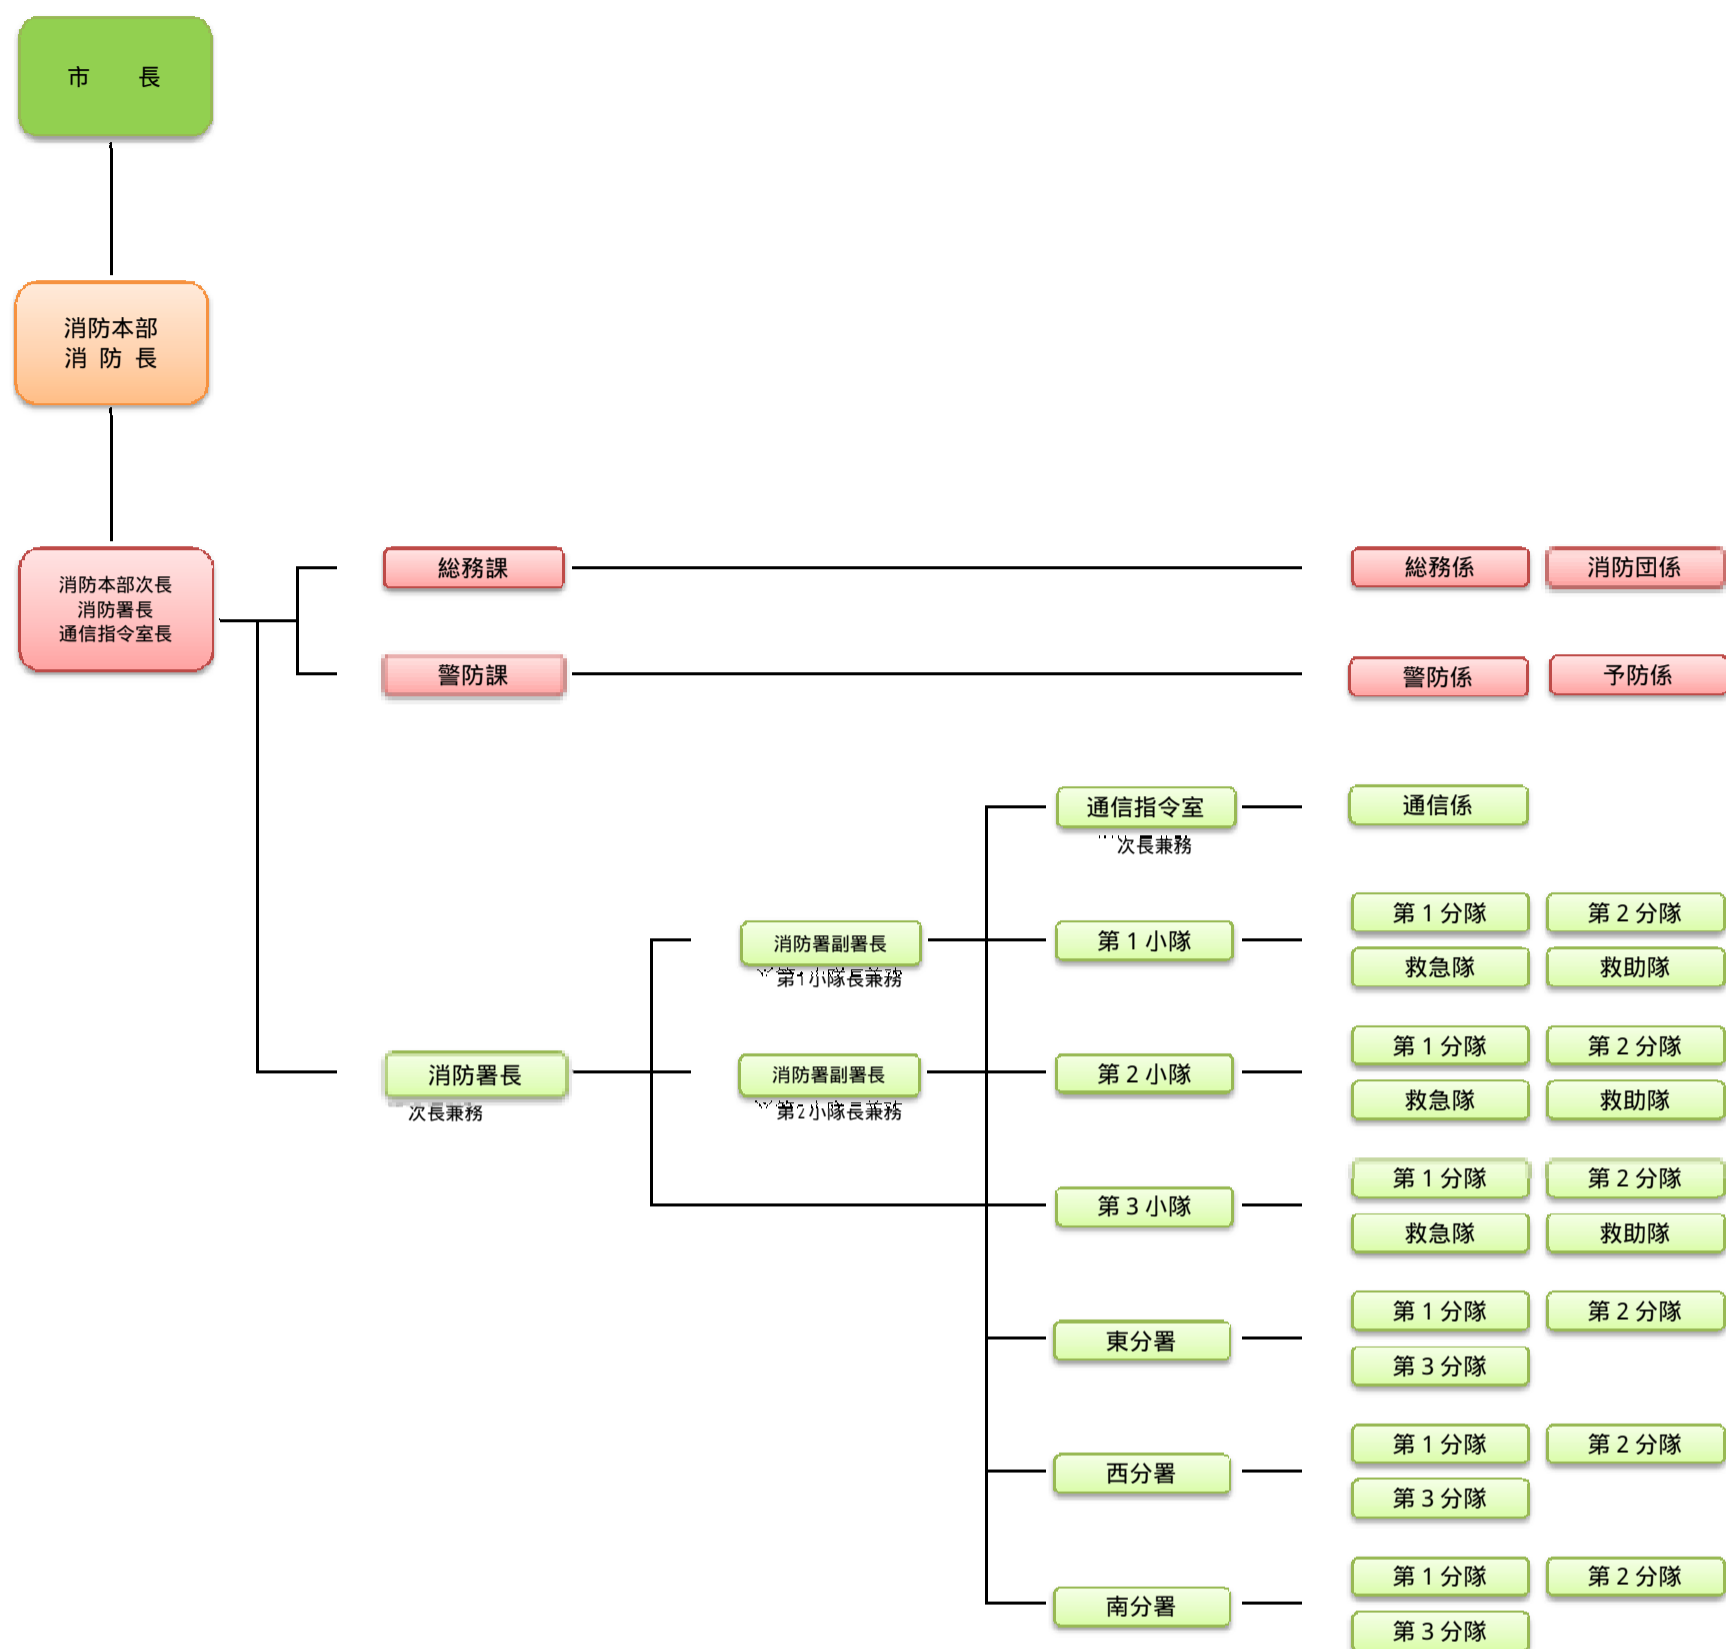

豊後大野市行政組織図 (平成23年4月1日)

豊後大野市行政組織図 (平成23年4月1日)

豊後大野市消防本部組織図（平成23年4月1日）

豊後大野市民病院組織図（平成23年4月1日）